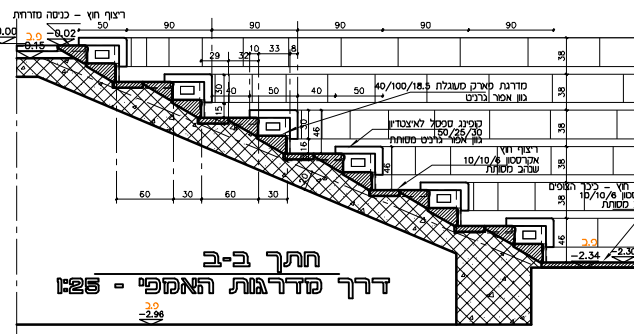

מבט על מושבי האמפי

תחך א-א
דרך מושבי האמפי - 1:25

תחך ב-ב
דרך מדרגות האמפי - 1:25

תכנית אמפי תיאטרון מס' 8
חצר בית הצופים - 1:50

יחידת פעקה חזית ותחך
קל"ם 15

חזית קדמית
סול ציר הכניסה - 1:50

פרט ג' 15
תחך דרך הכיכר

תחך ב-ב
דרך מדרגות האמפי - 1:50

ית פינה

תכנית יחידת פעקה
קל"ם 15

תחך א-א
דרך מושבי האמפי - 1:25

תחך ב-ב
דרך מדרגות האמפי - 1:25

חזית יחידת פעקה בקיר אלכסון
קל"ם 15