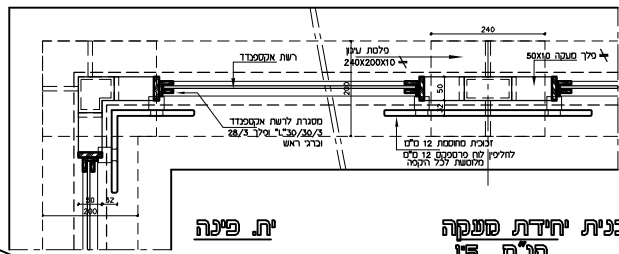

מבט על מושבי האמפי

תחך א-א
דרך מושבי האמפי - 1:25

תחך ב-ב
דרך מדרגות האמפי - 1:25

תכנית אמפי תיאטרון מס' 8
חצר בית הצופים - 1:50

יחידת פעקה חזית ותחך
קל"ם 15

חזית קדמית
סול ציר הכניסה - 1:50

פרט ג' 15
תחך דרך הכיכר

תחך ב-ב
דרך מדרגות האמפי - 1:50

ית פינה

תכנית יחידת פעקה
קל"ם 15

תחך א-א
דרך מושבי האמפי - 1:25

תחך ב-ב
דרך מדרגות האמפי - 1:25

חזית יחידת פעקה בקיר אלכסון
קל"ם 15