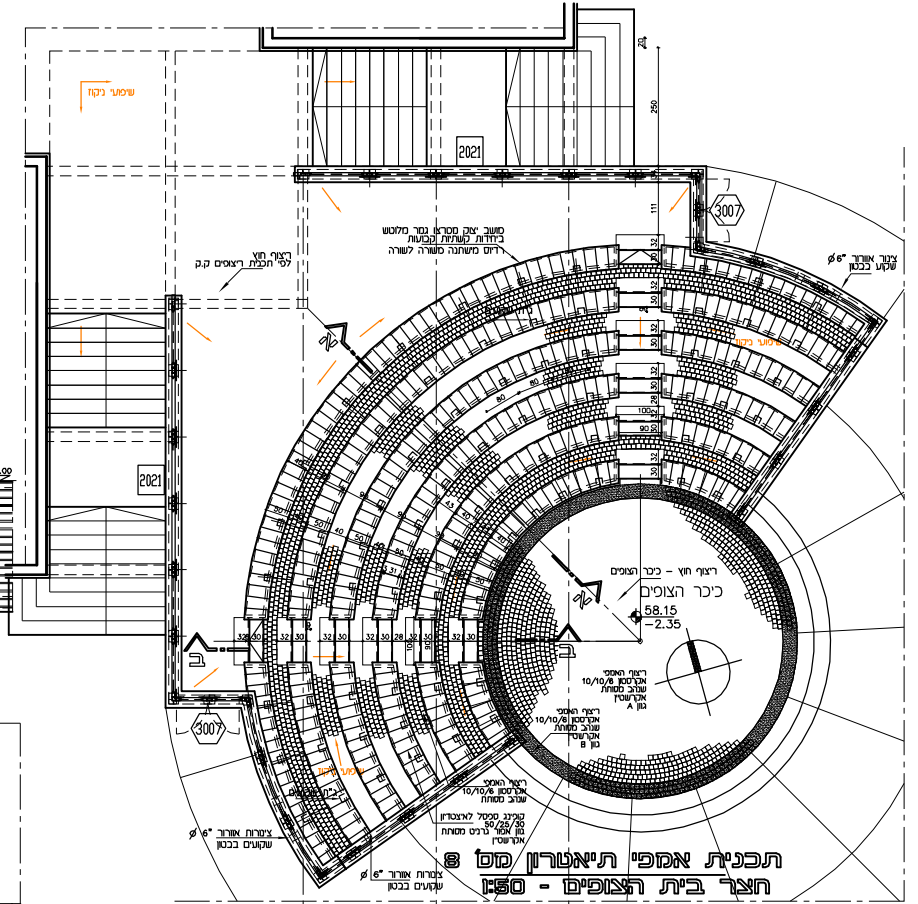

מבט על מושבי האמפי

תחך א-א
דרך מושבי האמפי - 1:25

תחך ב-ב
דרך מדרגות האמפי - 1:25

תכנית אמפי תיאטרון מס' 8
חצר בית הצופים - 1:50

יחידת פעקה חזית ותחך
קל"ם 15

חזית קדמית
סול ציר הכניסה - 1:50

פרט ג' 15
תחך דרך הכיכר

תחך ב-ב
דרך מדרגות האמפי - 1:50

ית פינה

תכנית יחידת פעקה
קל"ם 15

תחך א-א
דרך מושבי האמפי - 1:25

תחך ב-ב
דרך מדרגות האמפי - 1:25

חזית יחידת פעקה בקיר אלכסון
קל"ם 15