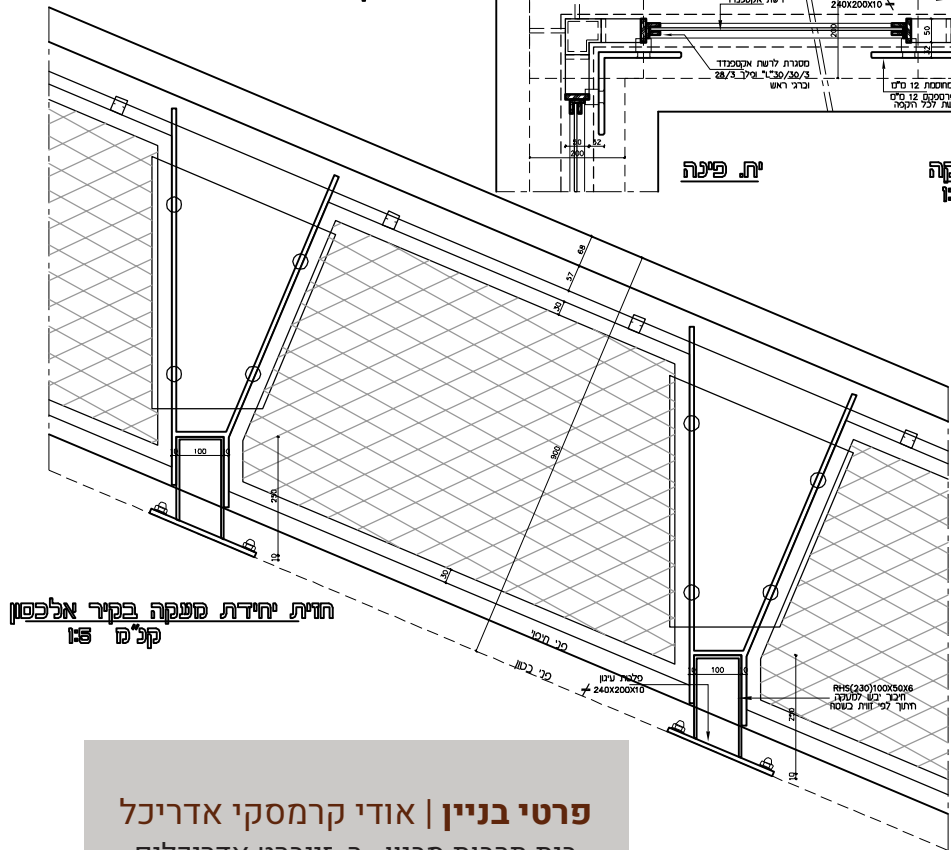

מבט על מושבי האמפי

תחך א-א
דרך מושבי האמפי - 1:25

תחך ב-ב
דרך מדרגות האמפי - 1:25

תכנית אמפי תיאטרון מס' 8
חצר בית הצופים - 1:50

יחידת פעקה חזית ותחך
קל"ם 15

חזית קדמית
סול ציר הכניסה - 1:50

פרט ג' 15
תחך דרך הכיכר

תחך ב-ב
דרך מדרגות האמפי - 1:50

ית פינה

תכנית יחידת פעקה
קל"ם 15

תחך א-א
דרך מושבי האמפי - 1:25

תחך ב-ב
דרך מדרגות האמפי - 1:25

חזית יחידת פעקה בקיר אלכסון
קל"ם 15