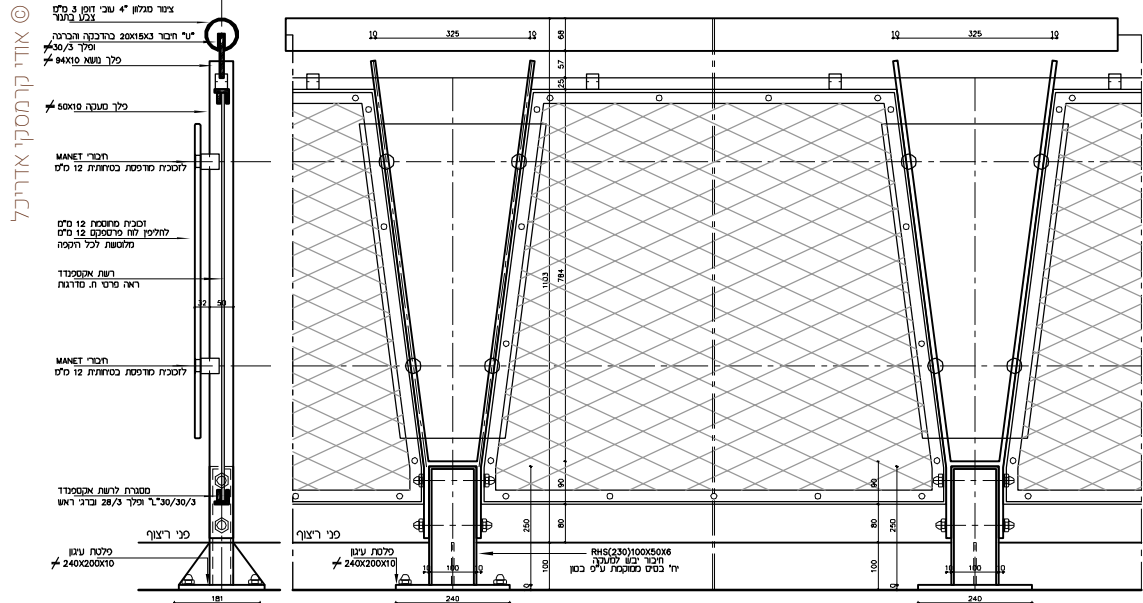

מבט על מושבי האמפי

תחך א-א
דרך מושבי האמפי - 1:25

תחך ב-ב
דרך מדרגות האמפי - 1:25

תכנית אמפי תיאטרון מס' 8
חצר בית הצופים - 1:50

יחידת פעקה חזית ותחך
קל"ם 15

חזית קדמית
סול ציר הכניסה - 1:50

פרט ג' 15
תחך דרך הכיכר

תחך ב-ב
דרך מדרגות האמפי - 1:50

ית פינה

תכנית יחידת פעקה
קל"ם 15

תחך א-א
דרך מושבי האמפי - 1:25

תחך ב-ב
דרך מדרגות האמפי - 1:25

חזית יחידת פעקה בקיר אלכסון
קל"ם 15