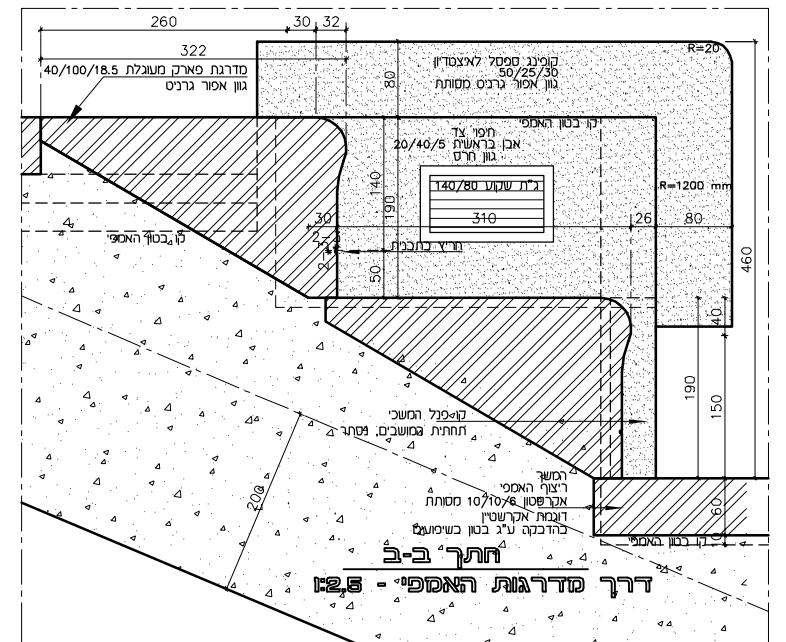

מבט על מושבי האמפי

תחך א-א
דרך מושבי האמפי - 1:25

תחך ב-ב
דרך מדרגות האמפי - 1:25

תכנית אמפי תיאטרון מס' 8
חצר בית הצופים - 1:50

יחידת פעקה חזית ותחך
קל"ם 15

חזית קדמית
סול ציר הכניסה - 1:50

פרט ג' 15
תחך דרך הכיכר

תחך ב-ב
דרך מדרגות האמפי - 1:50

ית פינה

תכנית יחידת פעקה
קל"ם 15

תחך א-א
דרך מושבי האמפי - 1:25

תחך ב-ב
דרך מדרגות האמפי - 1:25

חזית יחידת פעקה בקיר אלכסון
קל"ם 15