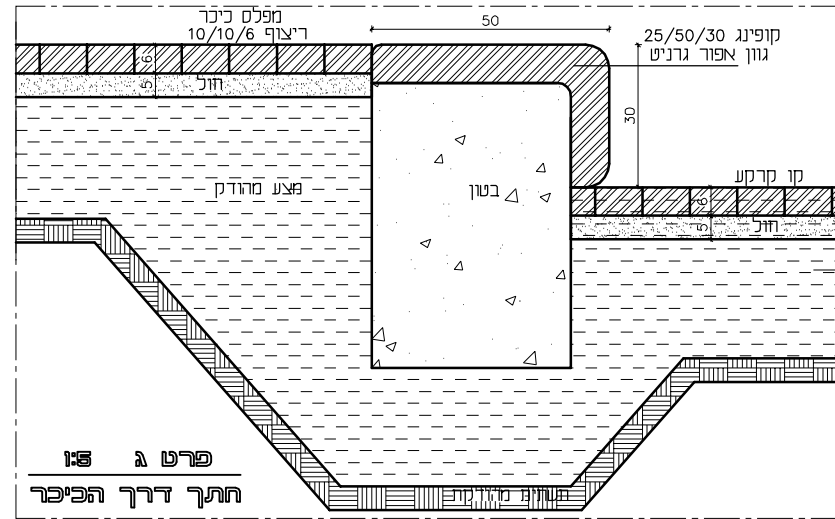

מבט על מושבי האמפי

תחך א-א
דרך מושבי האמפי - 1:25

תחך ב-ב
דרך מדרגות האמפי - 1:25

תכנית אמפי תיאטרון מס' 8
חצר בית הצופים - 1:50

יחידת פעקה חזית ותחך
קל"ם 15

חזית קדמית
סול ציר הכניסה - 1:50

פרט ג' 15
תחך דרך הכיכר

תחך ב-ב
דרך מדרגות האמפי - 1:50

ית פינה

תכנית יחידת פעקה
קל"ם 15

תחך א-א
דרך מושבי האמפי - 1:25

תחך ב-ב
דרך מדרגות האמפי - 1:25

חזית יחידת פעקה בקיר אלכסון
קל"ם 15