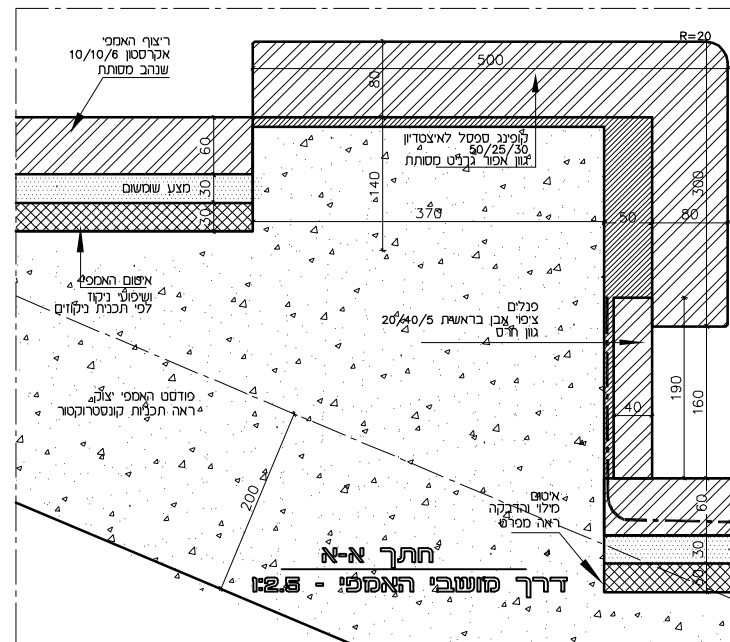

מבט על מושבי האמפי

תחך א-א
דרך מושבי האמפי - 1:25

תחך ב-ב
דרך מדרגות האמפי - 1:25

תכנית אמפי תיאטרון מס' 8
חצר בית הצופים - 1:50

יחידת פעקה חזית ותחך
קל"ם 15

חזית קדמית
סול ציר הכניסה - 1:50

פרט ג' 15
תחך דרך הכיכר

תחך ב-ב
דרך מדרגות האמפי - 1:50

ית פינה

תכנית יחידת פעקה
קל"ם 15

תחך א-א
דרך מושבי האמפי - 1:25

תחך ב-ב
דרך מדרגות האמפי - 1:25

חזית יחידת פעקה בקיר אלכסון
קל"ם 15