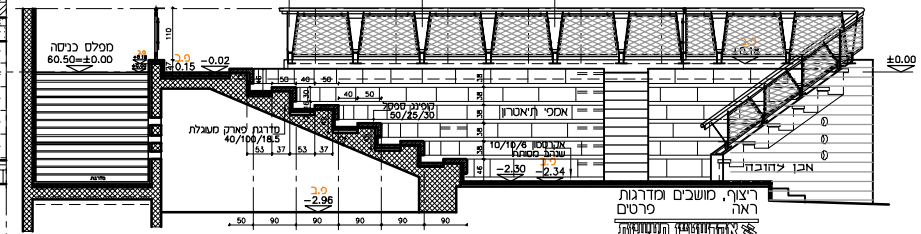

מבט על מושבי האמפי

תחך א-א
דרך מושבי האמפי - 1:25

תחך ב-ב
דרך מדרגות האמפי - 1:25

תכנית אמפי תיאטרון מס' 8
חצר בית הצופים - 1:50

יחידת פעקה חזית ותחך
קל"ם 15

חזית קדמית
סול ציר הכניסה - 1:50

פרט ג' 15
תחך דרך הכיכר

תחך ב-ב
דרך מדרגות האמפי - 1:50

ית פינה

תכנית יחידת פעקה
קל"ם 15

תחך א-א
דרך מושבי האמפי - 1:25

תחך ב-ב
דרך מדרגות האמפי - 1:25

חזית יחידת פעקה בקיר אלכסון
קל"ם 15