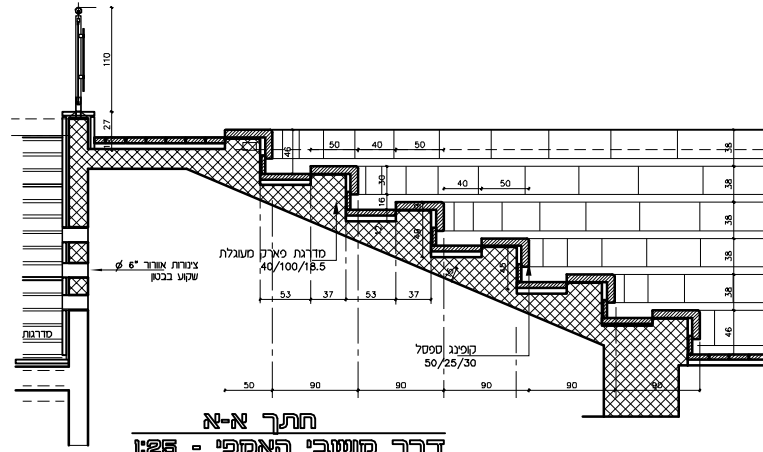

מבט על מושבי האמפי

תחך א-א
דרך מושבי האמפי - 1:25

תחך ב-ב
דרך מדרגות האמפי - 1:25

תכנית אמפי תיאטרון מס' 8
חצר בית הצופים - 1:50

יחידת פעקה חזית ותחך
קל"ם 15

חזית קדמית
סול ציר הכניסה - 1:50

פרט ג' 15
תחך דרך הכיכר

תחך ב-ב
דרך מדרגות האמפי - 1:50

ית פינה

תכנית יחידת פעקה
קל"ם 15

תחך א-א
דרך מושבי האמפי - 1:25

תחך ב-ב
דרך מדרגות האמפי - 1:25

חזית יחידת פעקה בקיר אלכסון
קל"ם 15