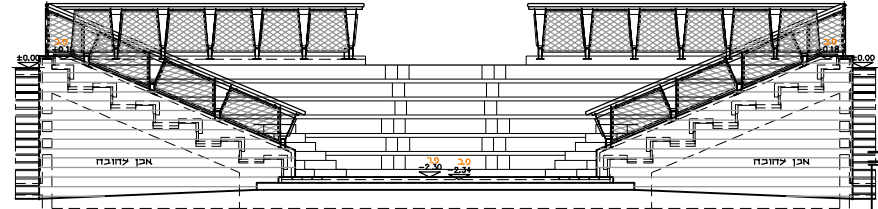

מבט על מושבי האמפי

תחך א-א
דרך מושבי האמפי - 1:25

תחך ב-ב
דרך מדרגות האמפי - 1:25

תכנית אמפי תיאטרון מס' 8
חצר בית הצופים - 1:50

יחידת פעקה חזית ותחך
קל"ם 15

חזית קדמית
סול ציר הכניסה - 1:50

פרט ג' 15
תחך דרך הכיכר

תחך ב-ב
דרך מדרגות האמפי - 1:50

ית פינה

תכנית יחידת פעקה
קל"ם 15

תחך א-א
דרך מושבי האמפי - 1:25

תחך ב-ב
דרך מדרגות האמפי - 1:25

חזית יחידת פעקה בקיר אלכסון
קל"ם 15