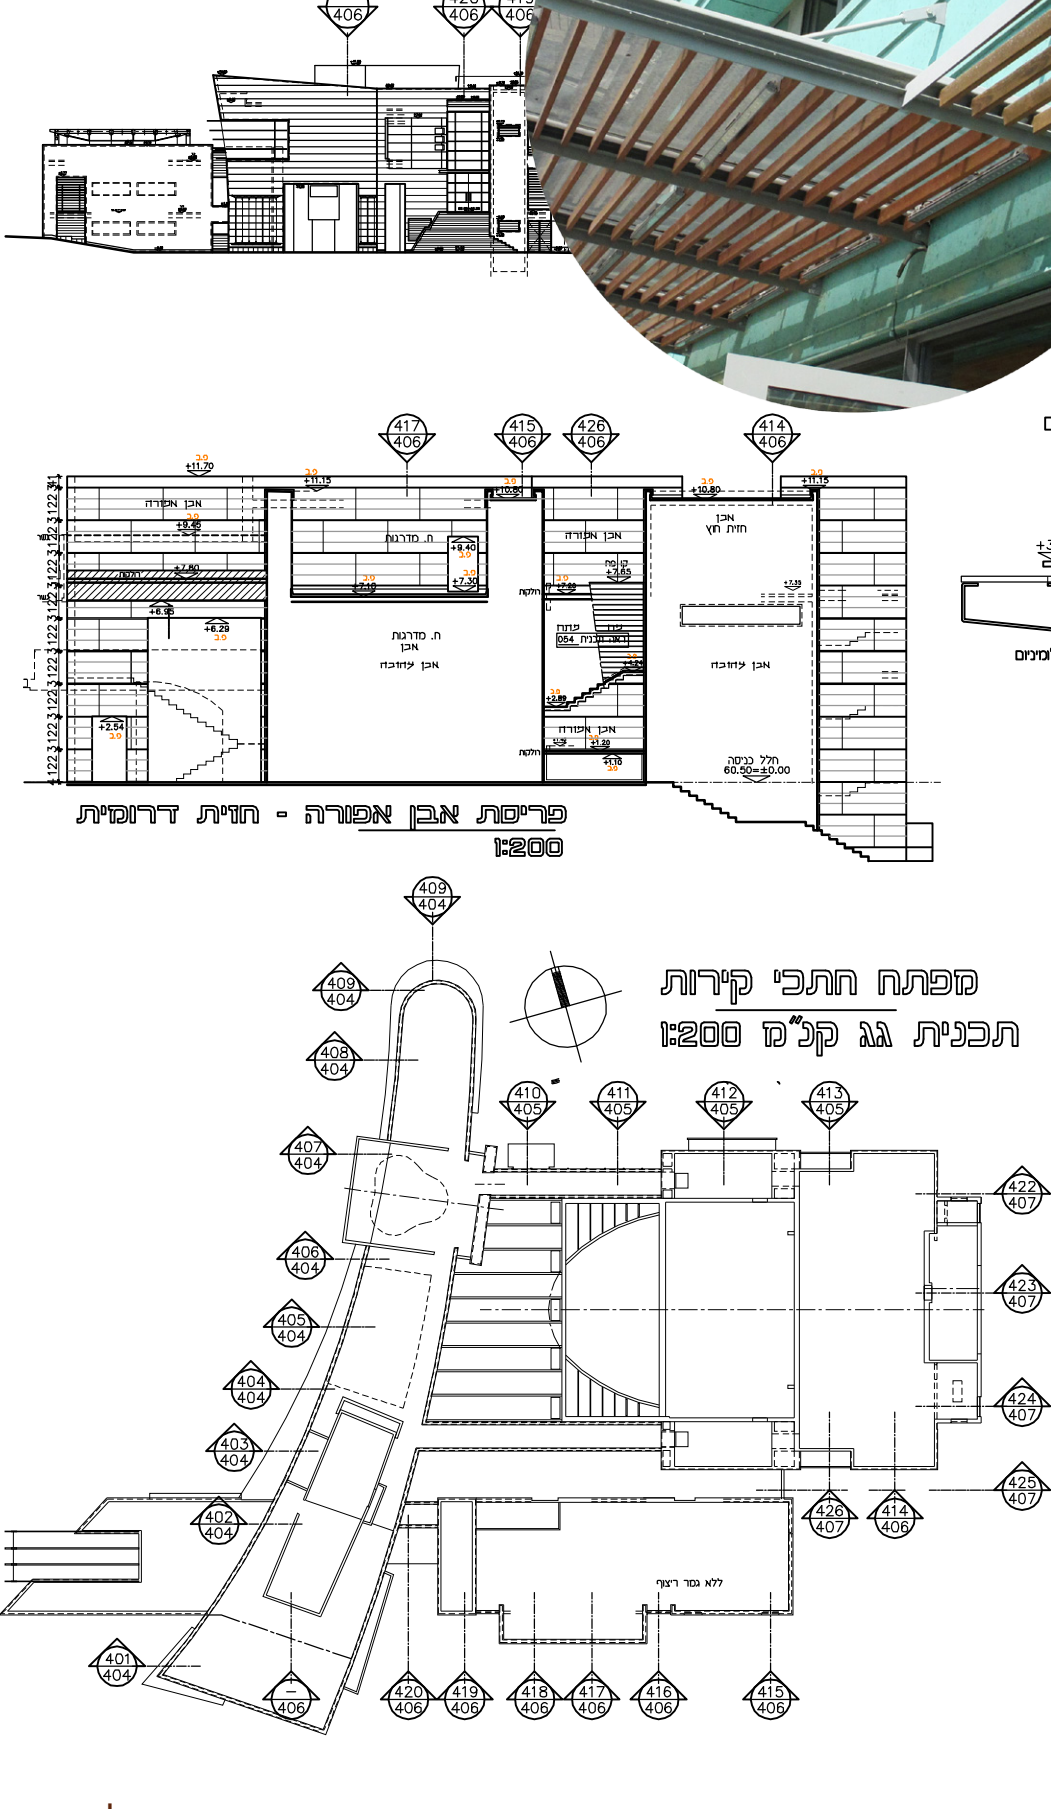

●● כל תחילת האלומיניום לפי פרטי הוועף והרשמות
 ●● כל ספי מעבר ריצוף חוץ מנירוסטה
 ●● המטכות פגות אפקות חוץ לפנים מבנה אלום רב חלחלי וחלל כניסה

חזית דרומית
 אבן אפורה מדרגות וגריל
 429/40

חזית דרומית
 אלומיניום בקיר אבן צהובה
 414/406

חזית דרומית פנימית
 הלון במרכז קיר אבן

חזית דרומית
 פח בקיר אבן
 415/406

חזית דרומית
 קיר אבן ופתחים
 416/406

חזית דרומית
 קיר פרודסה - פנלים פורניר
 417/406

חזית דרומית
 פנל פרודסה
 418/406

חזית דרומית
 פנל פרודסה
 419/406