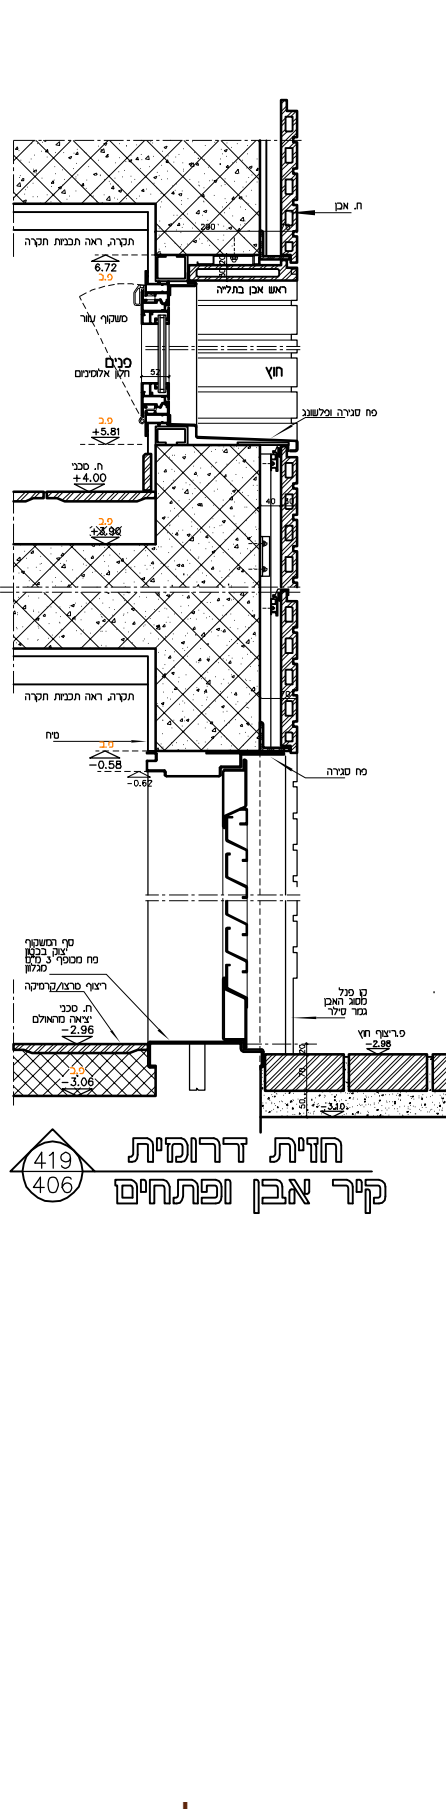

●● כל תחילת האלומיניום לפי פרטי הוועף והרשמות
 ●● כל ספי מעבר ריצוף חוץ מנירוסטה
 ●● המטכות פגות אפקות חוץ לפנים מבנה אלום רב חלחלי וחלל כניסה

חזית דרומית
 אבן אפורה מדרגות וגריל
 429/40

חזית דרומית
 אלומיניום בקיר אבן צהובה
 414/406

חזית דרומית פנימית
 הלון במרכז קיר אבן

חזית דרומית
 פח בקיר אבן
 415/406

חזית דרומית
 קיר אבן ופתחים
 416/406

חזית דרומית
 קיר פרודסה - פנלים פורניר
 417/406

חזית דרומית
 פנל פרודסה
 418/406

חזית דרומית
 פנל פרודסה
 419/406