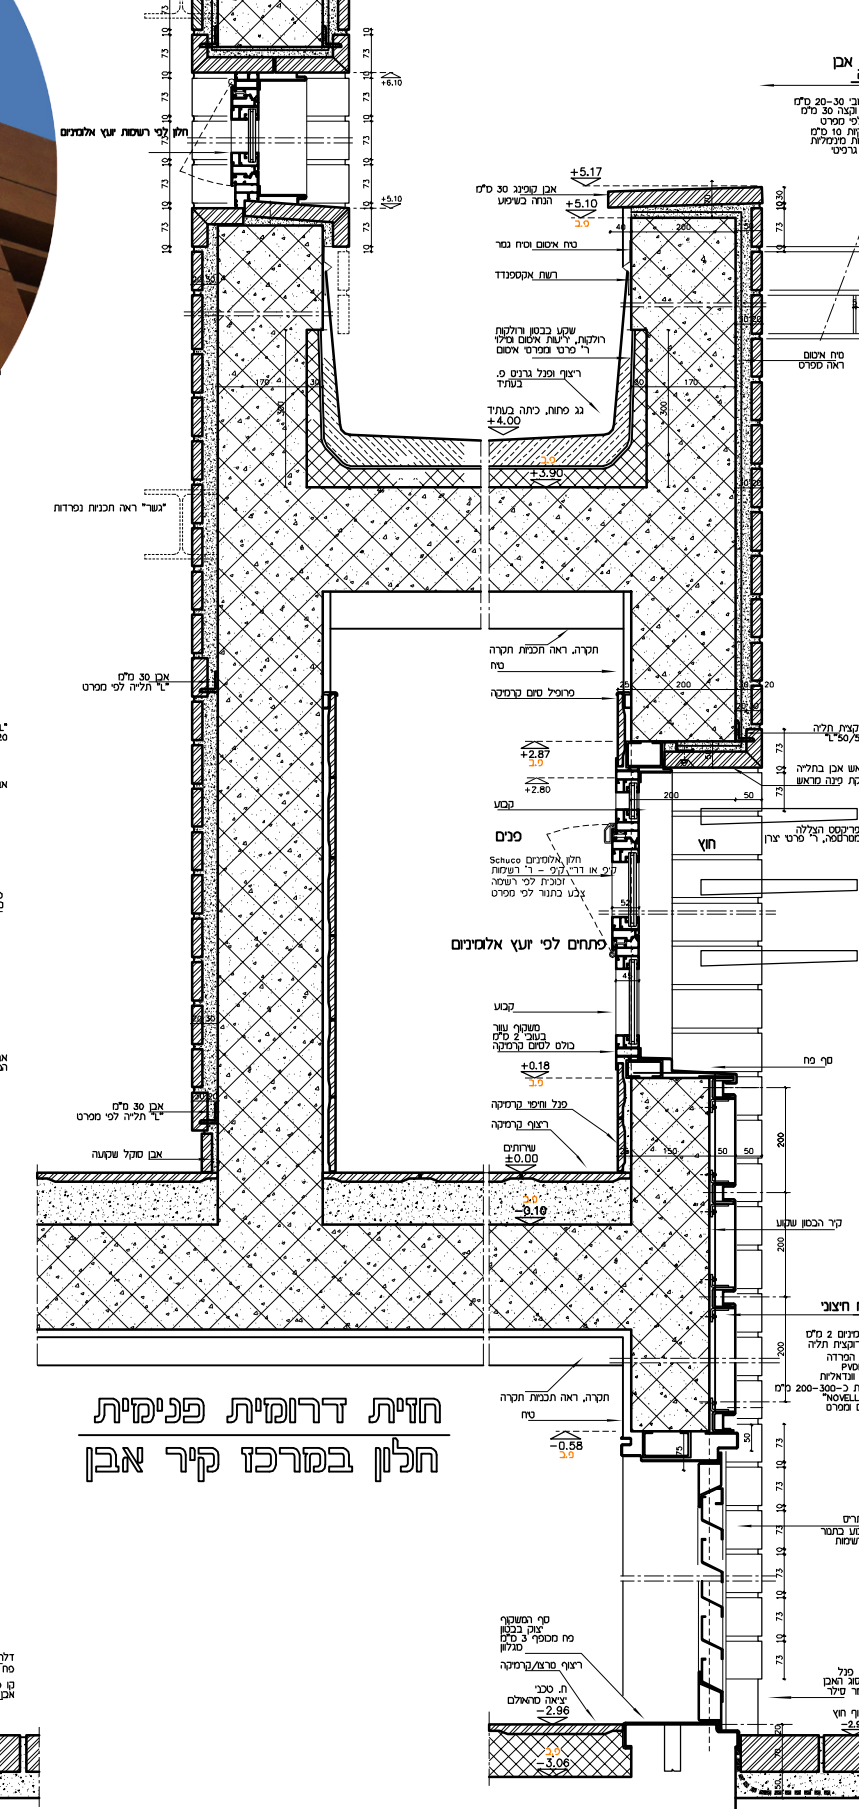

●● כל תחילת האלומיניום לפי פרטי הוועף והרשמות
 ●● כל ספי מעבר ריצוף חוץ מנירוסטה
 ●● המטכות פגות אפקות חוץ לפנים מבנה אלום רב חלחלי וחלל כניסה

חזית דרומית
 אבן אפורה מדרגות וגריל
 429/40

חזית דרומית
 אלומיניום בקיר אבן צהובה
 414/406

חזית דרומית פנימית
 הלון במרכז קיר אבן

חזית דרומית
 פח בקיר אבן
 415/406

חזית דרומית
 קיר אבן ופתחים
 416/406

חזית דרומית
 קיר פרודסה - פנלים פורניר
 417/406

חזית דרומית
 פנל פרודסה
 418/406

חזית דרומית
 פנל פרודסה
 419/406