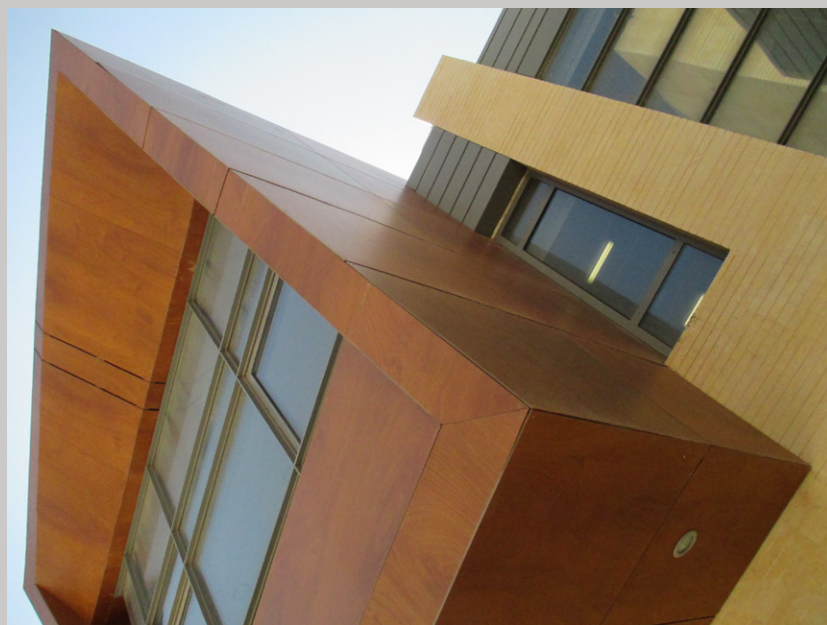

פרטי בניין | אודי קרמסקי אדריכל
בית תרבות שבין - ר. זייברט אדריכלים
www.cramsky.co.il

© אודי קרמסקי אדריכל

© אודי קרמסקי אדריכל