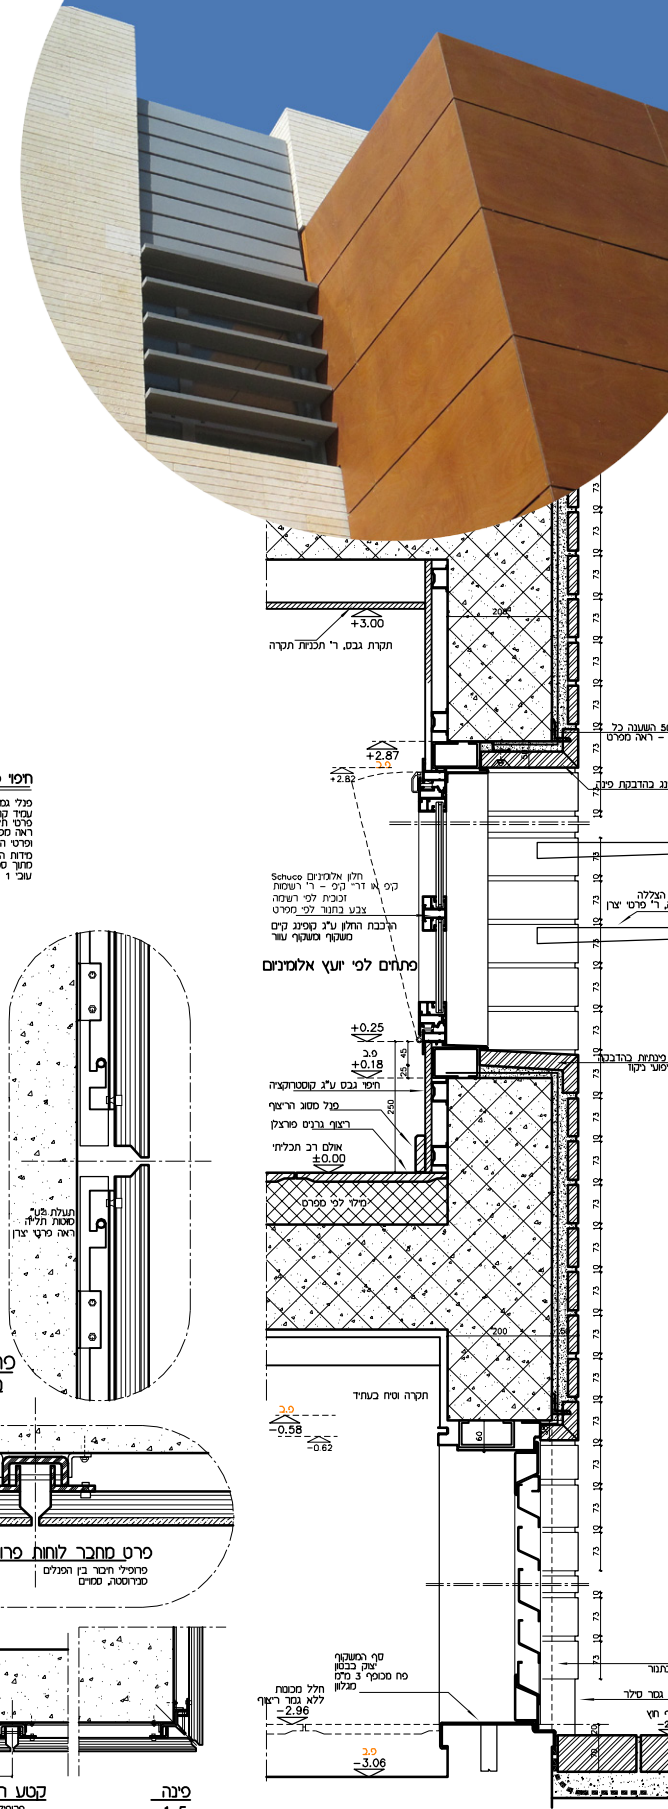

●● כל תחילת האלומיניום לפי פרטי הוועף והרשמות
 ●● כל ספי מעבר ריצוף חוץ מנירוסטה
 ●● המטכות פגות אפקות חוץ לפנים מבנה אלום רב חלחלי וחלל כניסה

חזית דרומית
 אבן אפורה מדרגות וגריל
 429/40

חזית דרומית
 אלומיניום בקיר אבן צהובה
 414/406

חזית דרומית פנימית
 הלון במרכז קיר אבן

חזית דרומית
 פח בקיר אבן
 415/406

חזית דרומית
 קיר אבן ופתחים
 416/406

חזית דרומית
 קיר פרודסה - פנלים פורניר
 417/406

חזית דרומית
 פנל פרודסה
 418/406

חזית דרומית
 פנל פרודסה
 419/406