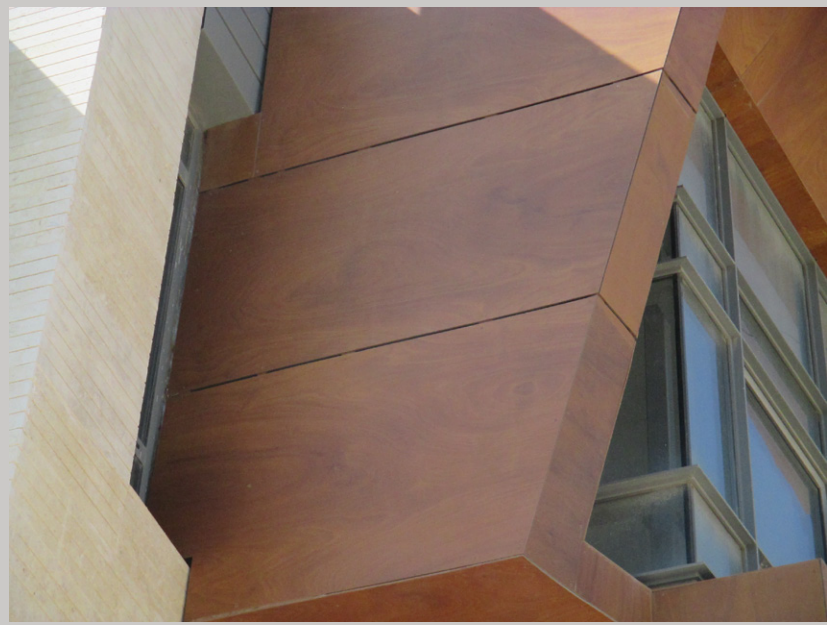

פרטי בניין | אודי קרמסקי אדריכל
בית תרבות שבין - ר. זייברט אדריכלים
www.cramsky.co.il

© אודי קרמסקי אדריכל

© אודי קרמסקי אדריכל