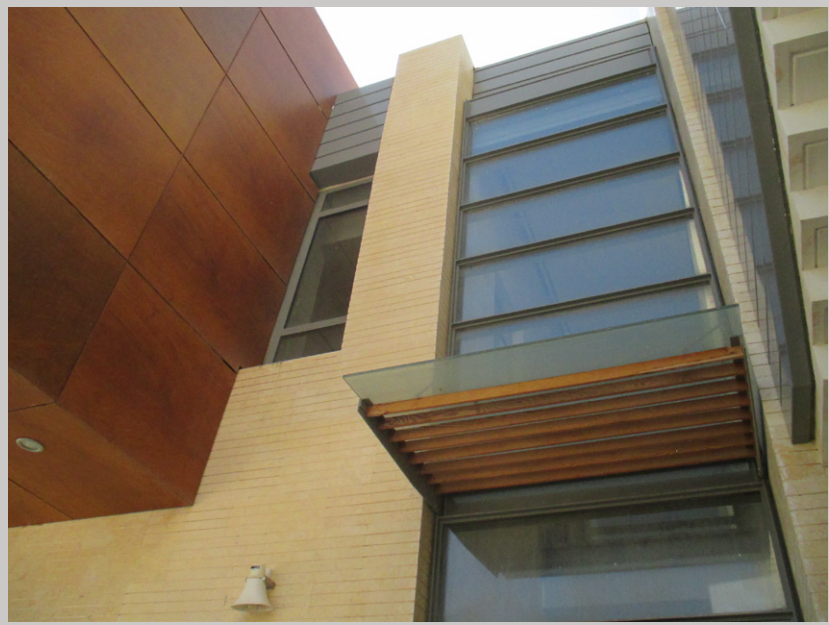

פרטי בניין | אודי קרמסקי אדריכל
בית תרבות שבין - ר. זייברט אדריכלים
www.cramsky.co.il

© אודי קרמסקי אדריכל

© אודי קרמסקי אדריכל