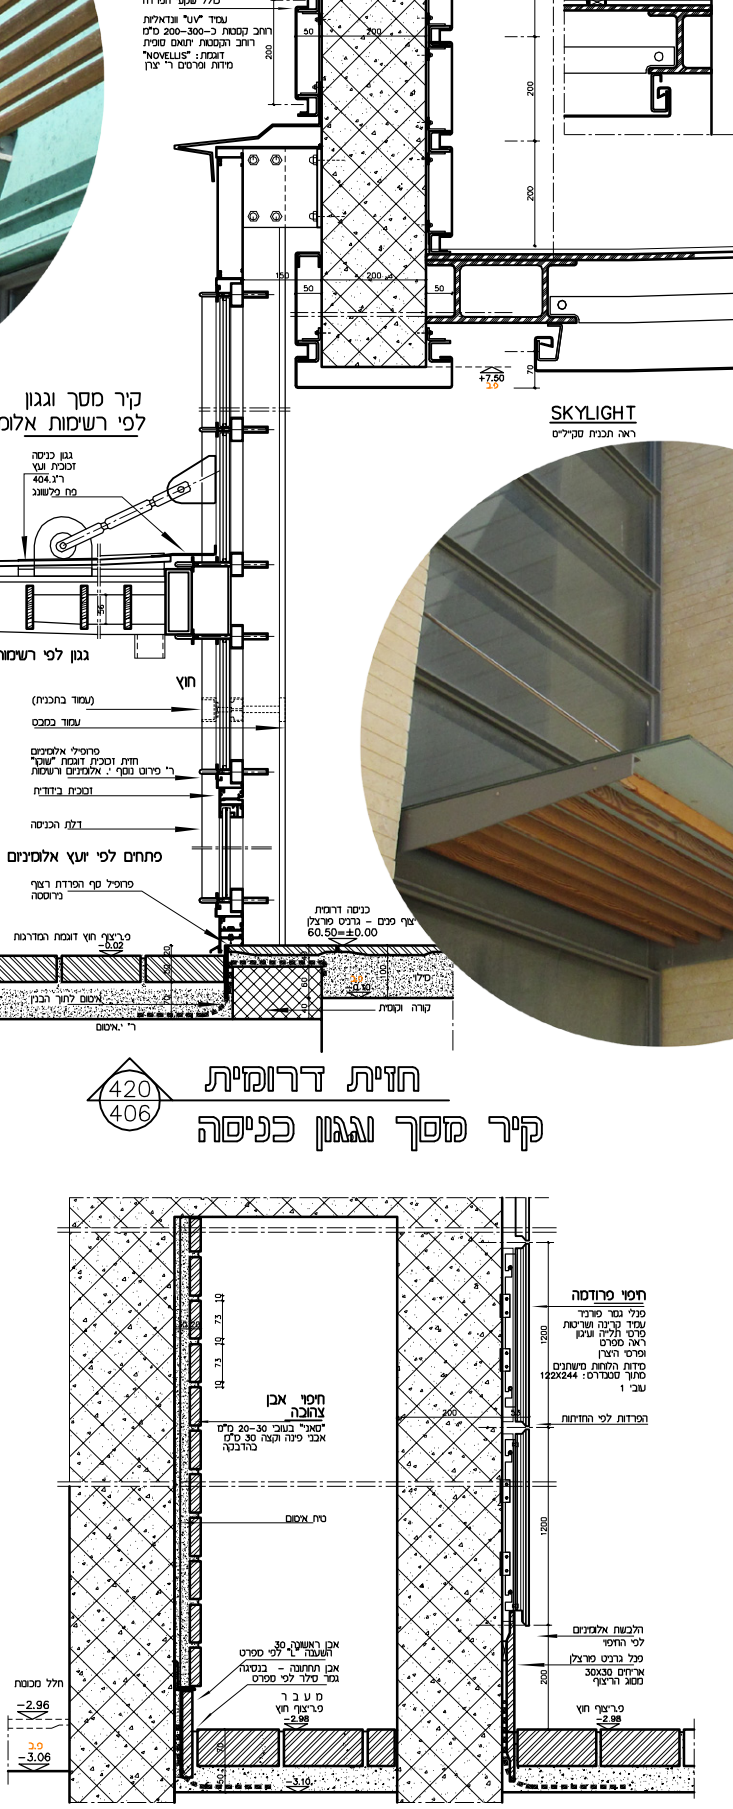

●● כל תחילת האלומיניום לפי פרטי הוועף והרשמות
 ●● כל ספי מעבר ריצוף חוץ מנירוסטה
 ●● המטכות פגות אפקות חוץ לפנים מבנה אלום רב חלחלי וחלל כניסה

חזית דרומית
 אבן אפורה מדרגות וגריל
 429/40

חזית דרומית
 אלומיניום בקיר אבן צהובה
 414/406

חזית דרומית פנימית
 הלון במרכז קיר אבן

חזית דרומית
 פח בקיר אבן
 415/406

חזית דרומית
 קיר אבן ופתחים
 416/406

חזית דרומית
 קיר פרודסה - פנלים פורניר
 417/406

חזית דרומית
 פנל פרודסה
 418/406

חזית דרומית
 פנל פרודסה
 419/406