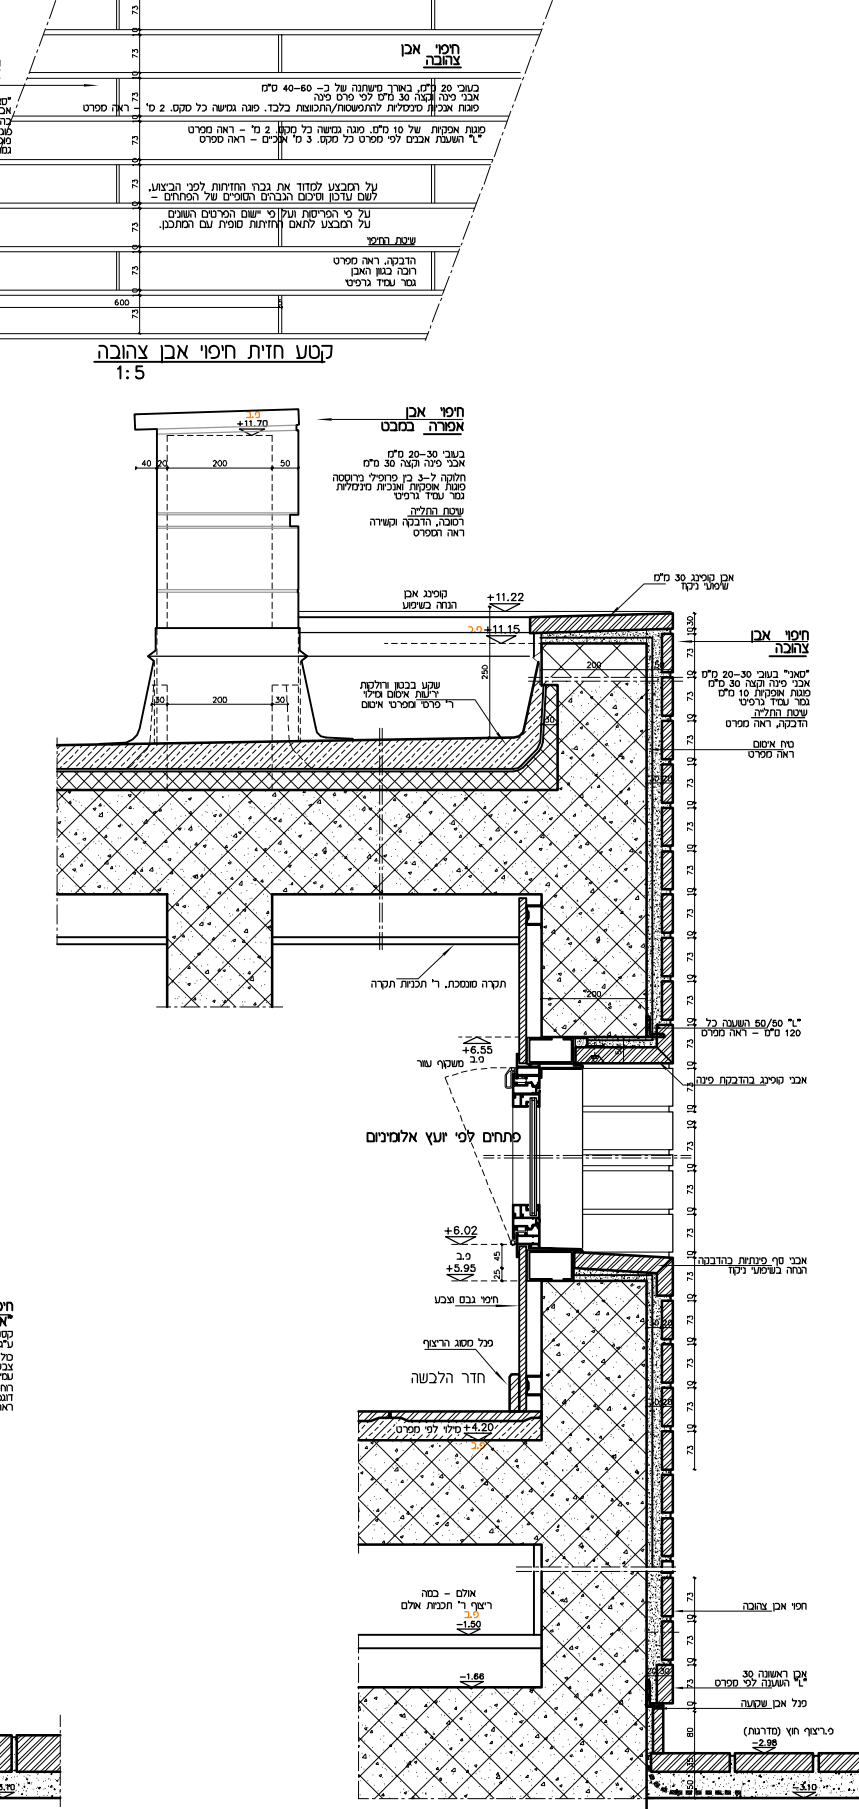

●● כל תחילת האלומיניום לפי פרטי הוועף והרשמות
 ●● כל ספי מעבר ריצוף חוץ מנירוסטה
 ●● המטכות פגות אפקות חוץ לפנים מבנה אלום רב חלחלי וחלל כניסה

חזית דרומית
 אבן אפורה מדרגות וגריל
 429/40

חזית דרומית
 אלומיניום בקיר אבן צהובה
 414/406

חזית דרומית פנימית
 הלון במרכז קיר אבן

חזית דרומית
 פח בקיר אבן
 415/406

חזית דרומית
 קיר אבן ופתחים
 416/406

חזית דרומית
 קיר פרודסה - פנלים פורניר
 417/406

חזית דרומית
 פנל פרודסה
 418/406

חזית דרומית
 פנל פרודסה
 419/406