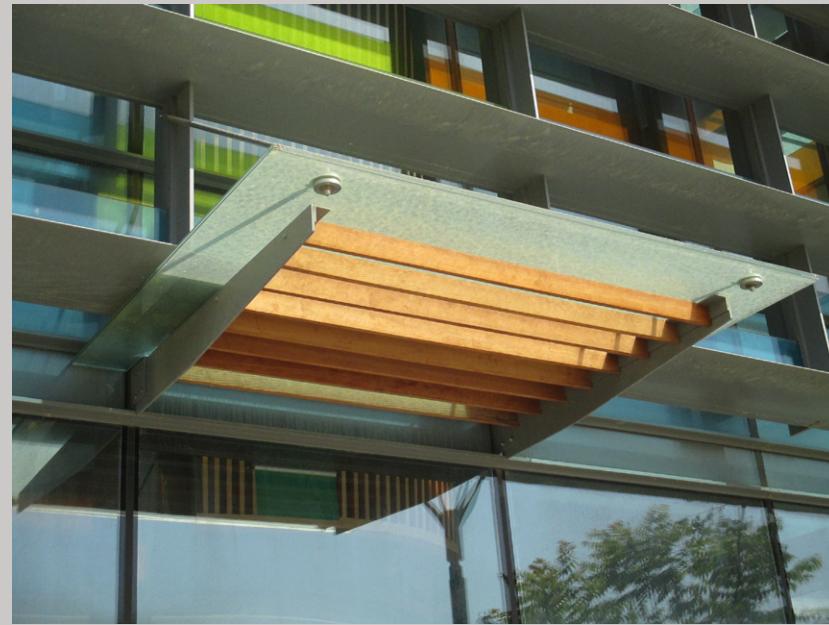

פרטי בניין | אודי קרמסקי אדריכל
בית תרבות שבין - ר. זייברט אדריכלים
www.cramsky.co.il

© אודי קרמסקי אדריכל

© אודי קרמסקי אדריכל