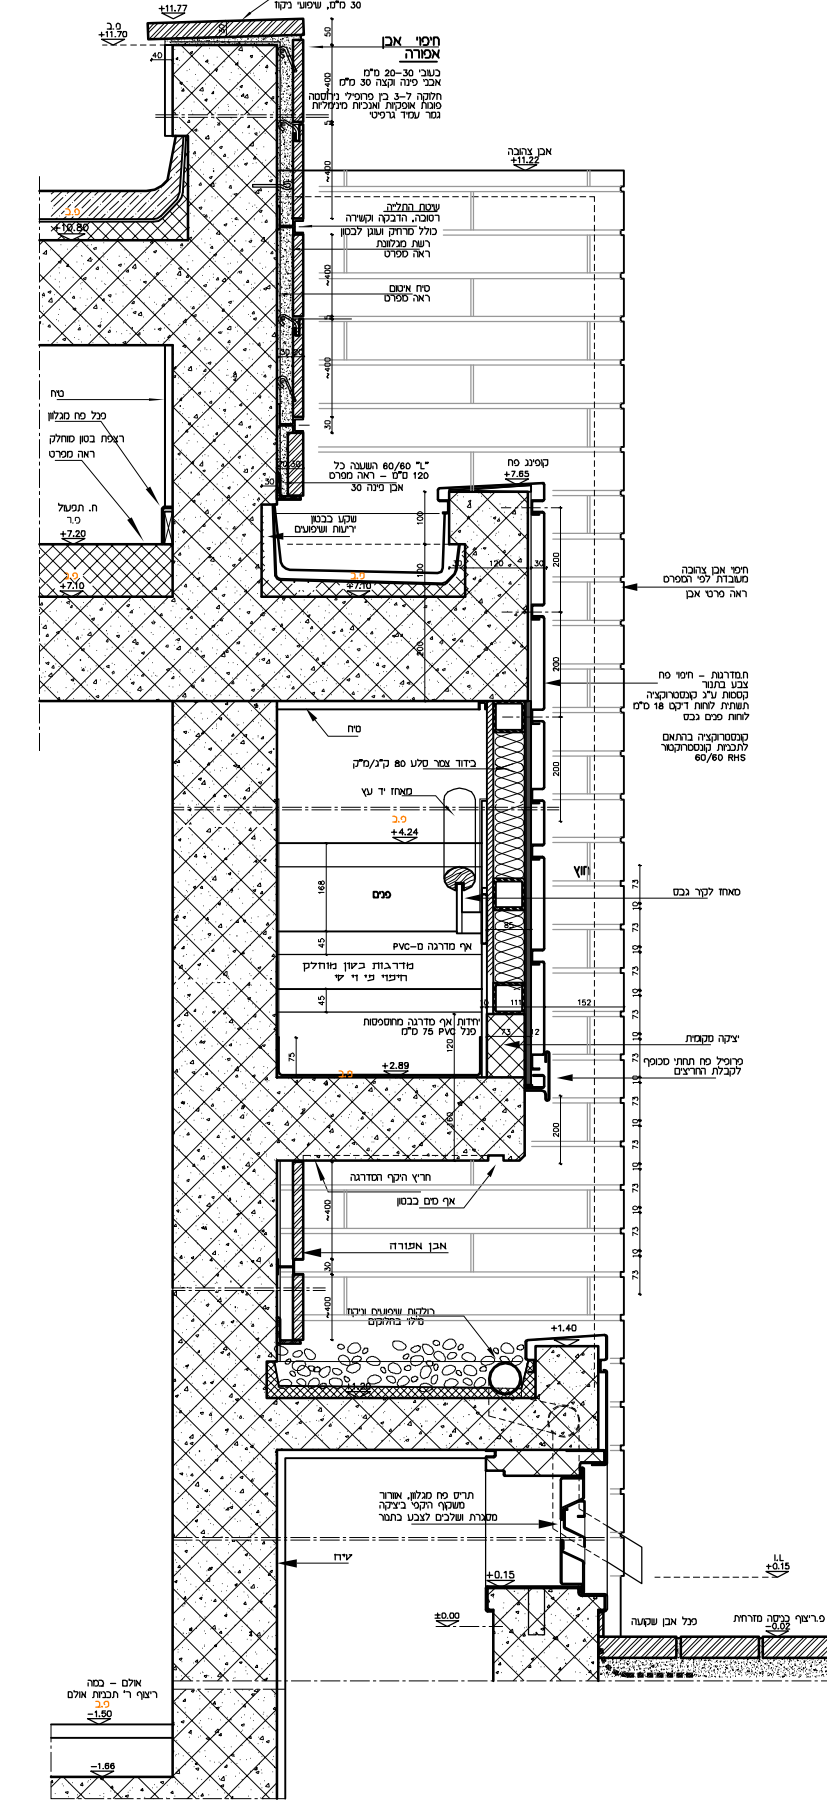

●● כל תחילת האלומיניום לפי פרטי הוועף והרשמות
 ●● כל ספי מעבר ריצוף חוץ מנירוסטה
 ●● המטכות פגות אפקות חוץ לפנים מבנה אלום רב חלחלי וחלל כניסה

חזית דרומית
 אבן אפורה מדרגות וגריל
 429/40

חזית דרומית
 אלומיניום בקיר אבן צהובה
 414/406

חזית דרומית פנימית
 הלון במרכז קיר אבן

חזית דרומית
 פח בקיר אבן
 415/406

חזית דרומית
 קיר אבן ופתחים
 416/406

חזית דרומית
 קיר פרודסה - פנלים פורניר
 417/406

חזית דרומית
 פנל פרודסה
 418/406

חזית דרומית
 פנל פרודסה
 419/406