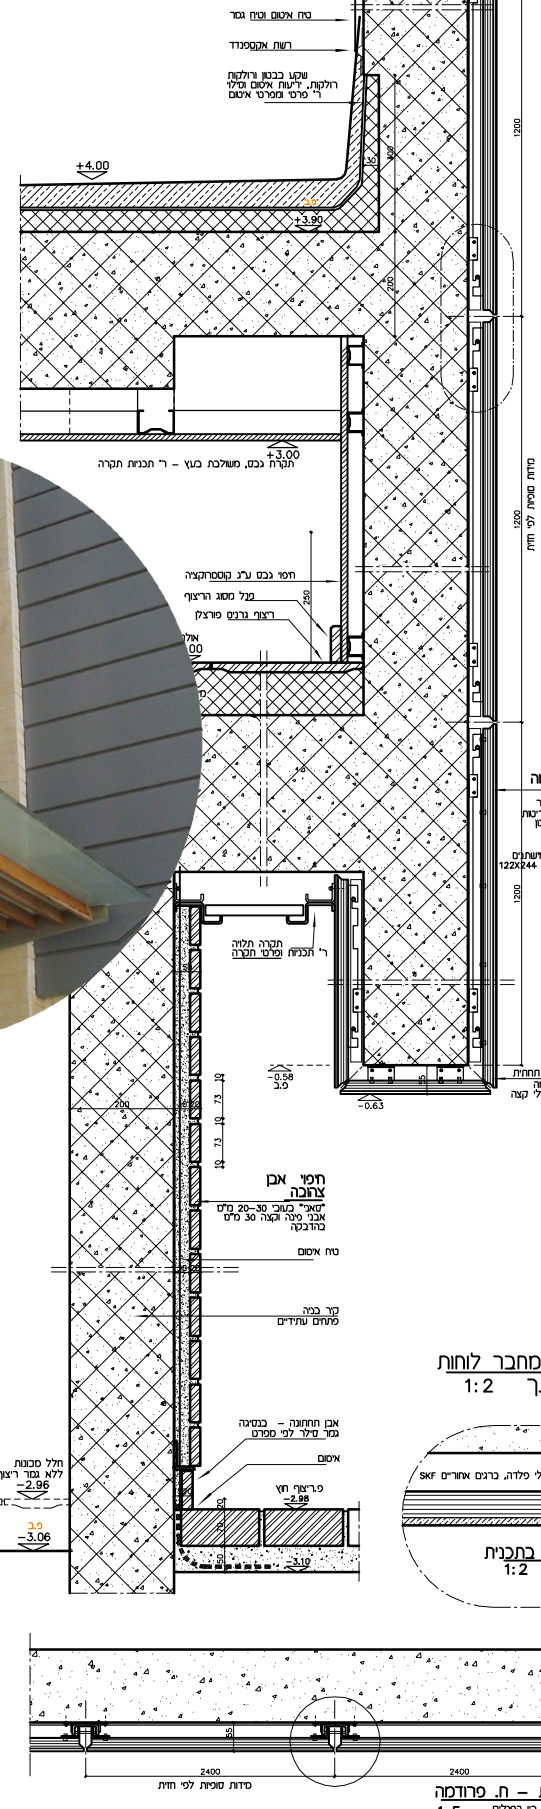

●● כל תחילת האלומיניום לפי פרטי הוועף והרשמות
 ●● כל ספי מעבר ריצוף חוץ מנירוסטה
 ●● המטכות פגות אפקות חוץ לפנים מבנה אלום רב חלחלי וחלל כניסה

חזית דרומית
 אבן אפורה מדרגות וגריל
 429/40

חזית דרומית
 אלומיניום בקיר אבן צהובה
 414/406

חזית דרומית פנימית
 הלון במרכז קיר אבן

חזית דרומית
 פח בקיר אבן
 415/406

חזית דרומית
 קיר אבן ופתחים
 416/406

חזית דרומית
 קיר פרודסה - פנלים פורניר
 417/406

חזית דרומית
 פנל פרודסה
 418/406

חזית דרומית
 פנל פרודסה
 419/406