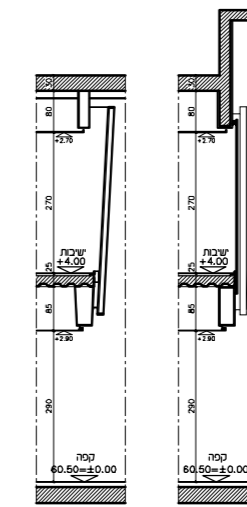

חזק בתוך תלל הקפה - ק.א.
ק"מ 1:50

מנקות ראה גליון מס' 040

חזק בסעבר סהחוגים
ק"מ 1:50

חתך בפני קלים 1:50

חתך בזכוכית קלים 1:50

קטע תכנית במחברי קיר
ק"מ 1:50

חתך בזכוכית חזק בפני קלים
ק"מ 1:50