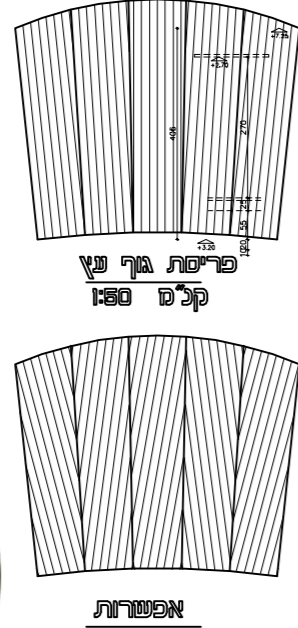

חזק בתוך תלל הקפה - ק.א.
ק"מ 1:50

מנקות ראה גליון מס' 040

חזק בסעבר סהחוגים
ק"מ 1:50

חתך בפני קלים 1:50

חתך בזכוכית קלים 1:50

קטע תכנית במחברי קיר
ק"מ 1:50

חתך בזכוכית חזק בפני קלים
ק"מ 1:50