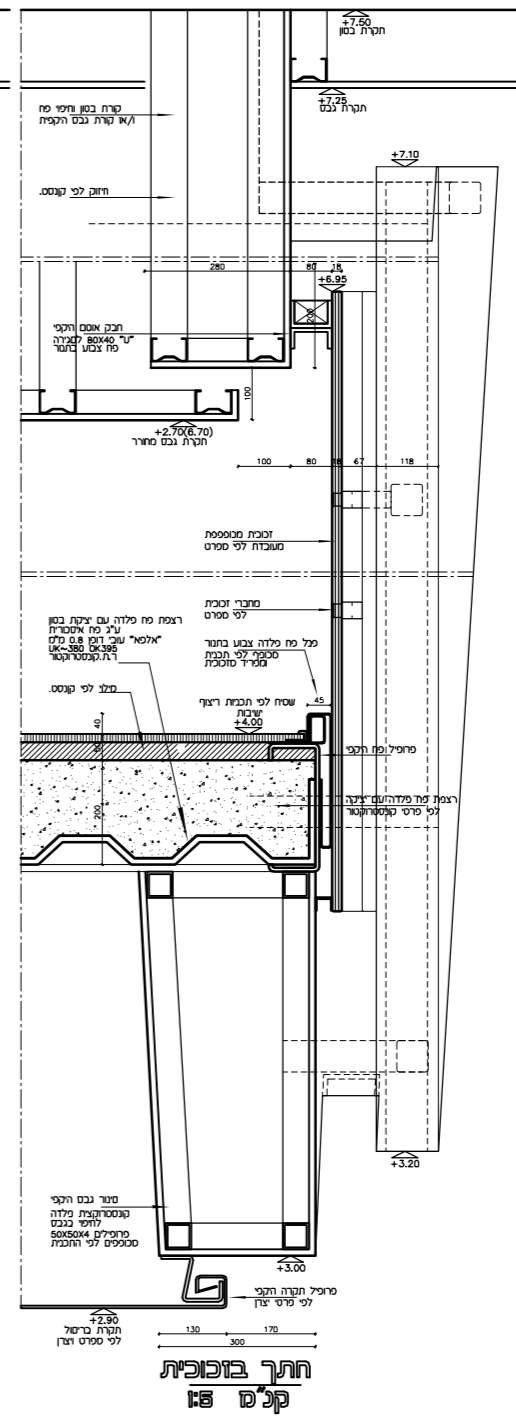

חזק בתוך תלל הקפה - ק.א.
ק"מ 1:50

מנקות ראה גליון מס' 040

חזק בסעבר סהחוגים
ק"מ 1:50

חתך בפני קלים 1:50

חתך בזכוכית קלים 1:50

קטע תכנית במחברי קיר
ק"מ 1:50

חתך בזכוכית חזק בפני קלים
ק"מ 1:50