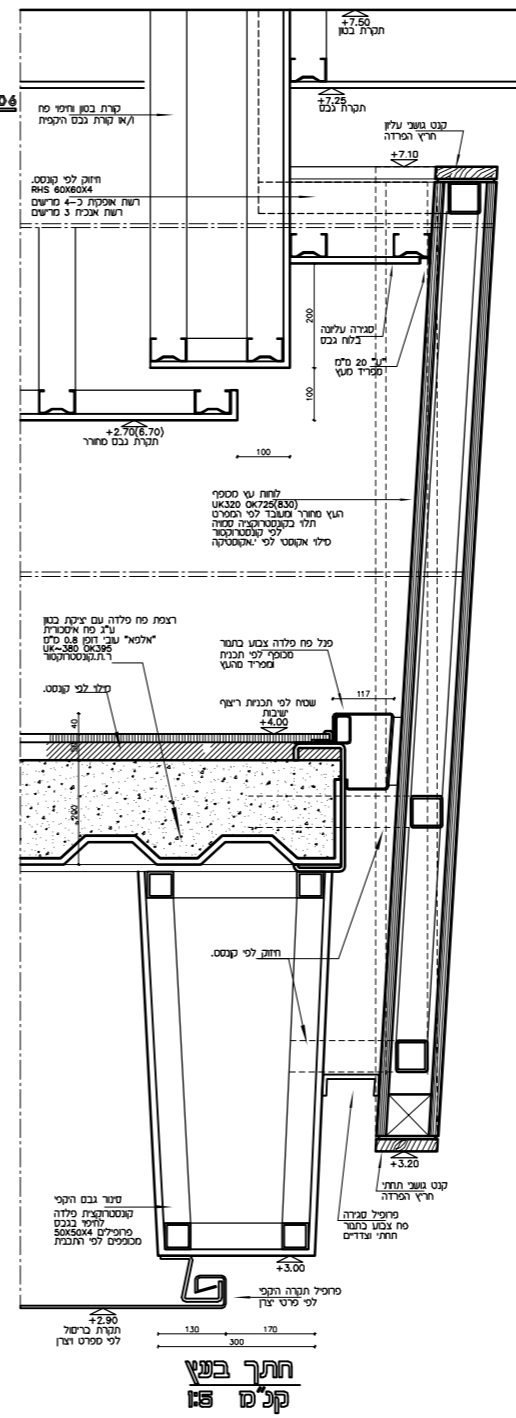

חזק בתוך תלל הקפה - ק.א.
ק"מ 1:50

מנקות ראה גליון מס' 040

חזק בסעבר סהחוגים
ק"מ 1:50

חתך בפני קלים 1:50

חתך בזכוכית קלים 1:50

קטע תכנית במחברי קיר
ק"מ 1:50

חתך בזכוכית חזק בפני קלים
ק"מ 1:50