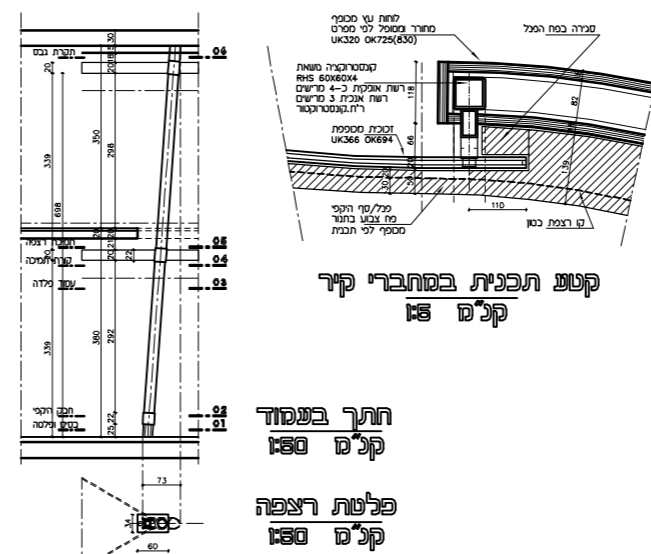

חזק בתוך תלל הקפה - ק.א.
ק"מ 1:50

מנקות ראה גליון מס' 040

חזק בסעבר סהחוגים
ק"מ 1:50

חתך בפני קלים 1:50

חתך בזכוכית קלים 1:50

קטע תכנית במחברי קיר
ק"מ 1:50

חתך בזכוכית חזק בפני קלים
ק"מ 1:50