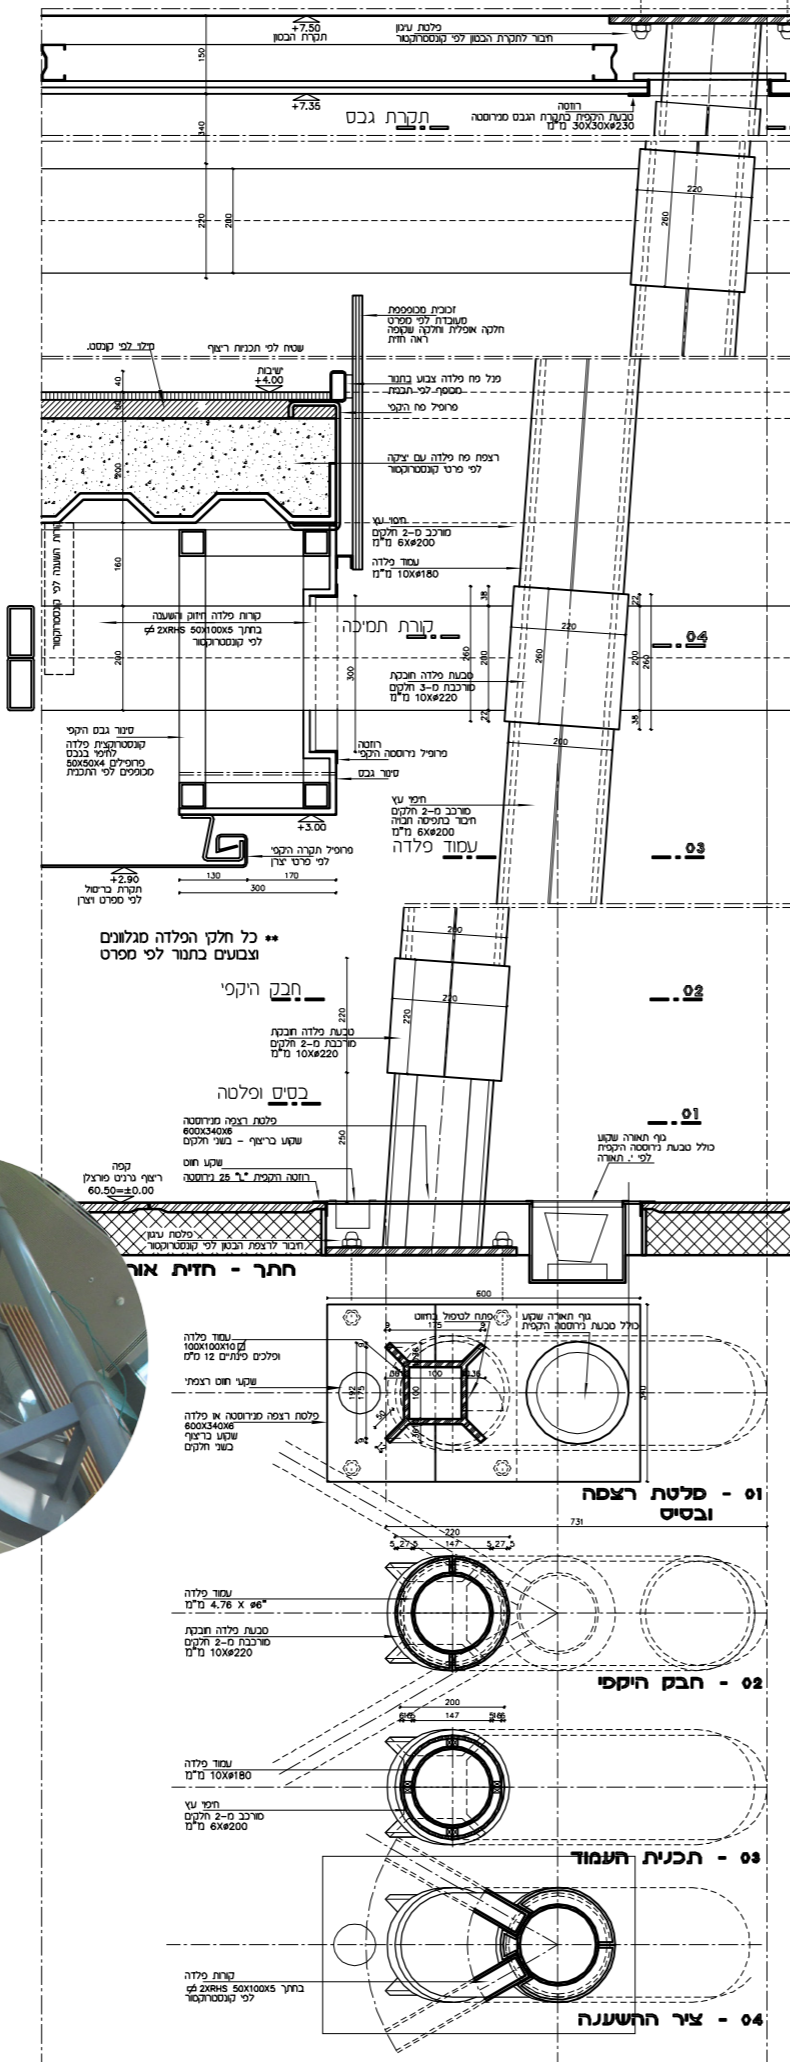

חזק בתוך תלל הקפה - ק.א.
ק"מ 1:50

מנקות ראה גליון מס' 040

חזק בסעבר סהחוגים
ק"מ 1:50

חתך בפני קלים 1:50

חתך בזכוכית קלים 1:50

קטע תכנית במחברי קיר
ק"מ 1:50

חתך בזכוכית חזק בפני קלים
ק"מ 1:50