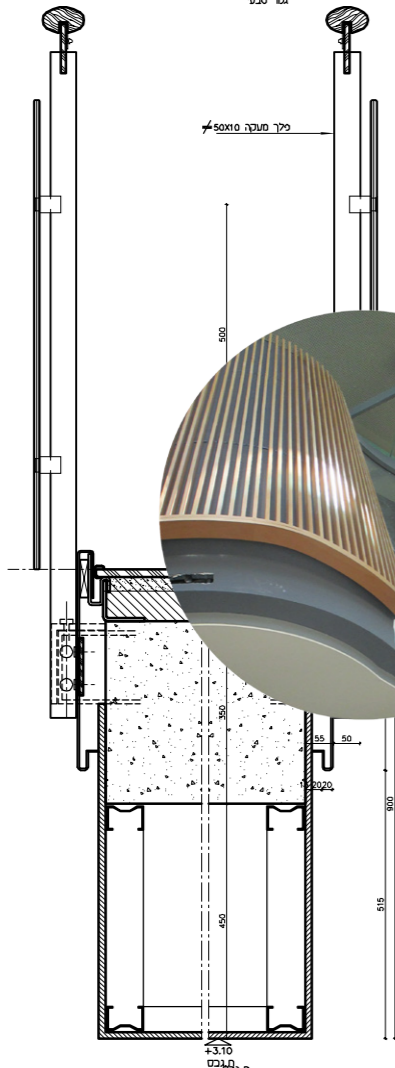

חזק בתוך תלל הקפה - ק.א.
ק"מ 1:50

מנקות ראה גליון מס' 040

חזק בסעבר סהחוגים
ק"מ 1:50

חתך בפני קלים 1:50

חתך בזכוכית קלים 1:50

קטע תכנית במחברי קיר
ק"מ 1:50

חתך בזכוכית חזק בפני קלים
ק"מ 1:50