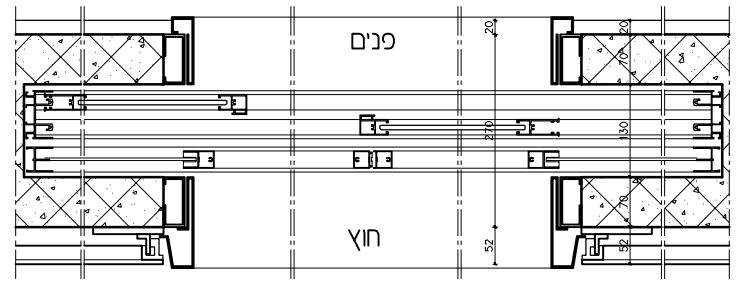

חלוקת חיפוי בחזית מערבית
קנ"מ 5:1

חתך בחזית מערבית
קנ"מ 5:1

פרט חתך
קנ"מ 5:1

אלטרנטיבה: תרים וחלון אלומיניום גרידה לכיס
קנ"מ 5:1

חתך פרט בקיר חזית מערבית
קנ"מ 5:1

פרטי בניין | אודי קרמסקי אדריכל
 בית הצופים בסביון - ר. זיברט אדריכלים
www.cramsky.co.il