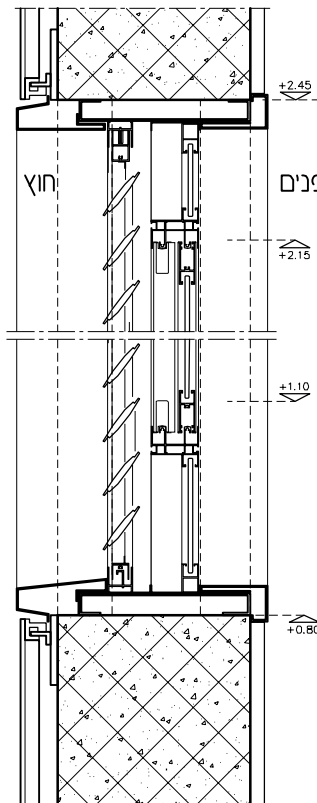

חלוקת חיפוי בחזית מערבית
קנ"מ 5:1

חתך בחזית מערבית
קנ"מ 5:1

פרט חתך
קנ"מ 5:1

אלטרנטיבה: תרים וחלון אלומיניום גרידה לכיס
קנ"מ 5:1

חתך פרט בקיר חזית מערבית
קנ"מ 5:1

פרטי בניין | אודי קרמסקי אדריכל
 בית הצופים בסביון - ר. זיברט אדריכלים
www.cramsky.co.il