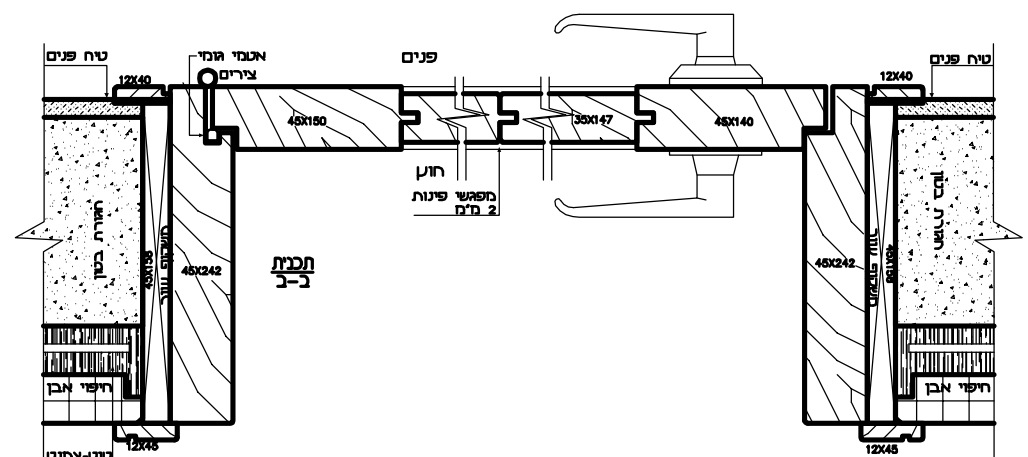

חתך אורך בחלון מונטבלוק

חתך אורך בחלון

חתך אורך בדלת פנימית

פרטי בניין | אודי קרמסקי אדריכל
בית מגורים בכפר חנניה
www.cramsky.co.il

חתך אורך בדלת כניסה

חתך רוחב - תכנית - בדלתות פנימיות

חתך רוחב - תכנית - בחלון

חתך רוחב - תכנית - בדלתות כניסה