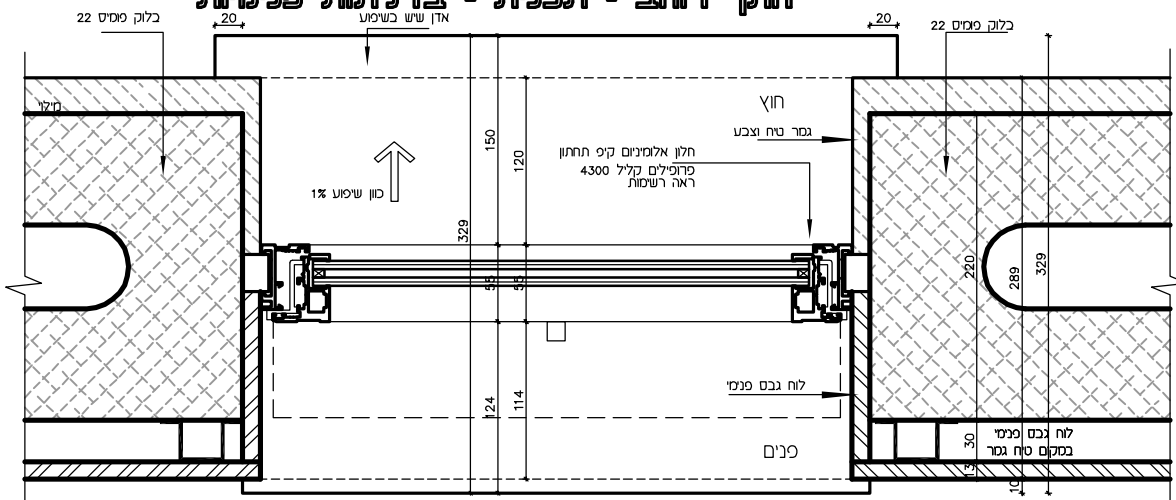

חתך אורך בחלון מונטבלוק

חתך אורך בחלון

חתך אורך בדלת פנימית

פרטי בניין | אודי קרמסקי אדריכל
בית מגורים בכפר חנניה
www.cramsky.co.il

חתך אורך בדלת כניסה

חתך רוחב - תכנית - בדלתות פנימיות

חתך רוחב - תכנית - בחלון

חתך רוחב - תכנית - בדלתות כניסה