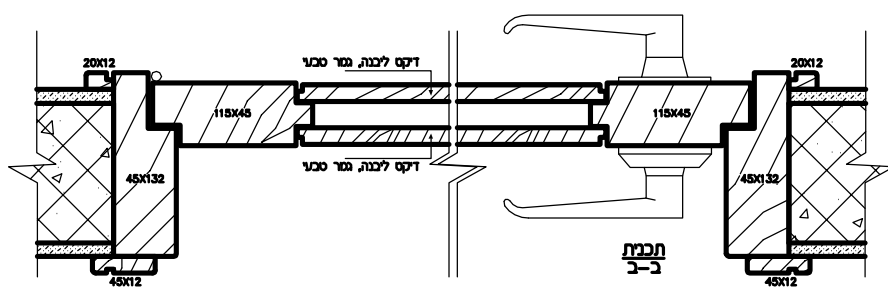

חתך אורך בחלון מונטבלוק

חתך אורך בחלון

חתך אורך בדלת פנימית

פרטי בניין | אודי קרמסקי אדריכל
בית מגורים בכפר חנניה
www.cramsky.co.il

חתך אורך בדלת כניסה

חתך רוחב - תכנית - בדלתות פנימיות

חתך רוחב - תכנית - בחלון

חתך רוחב - תכנית - בדלתות כניסה