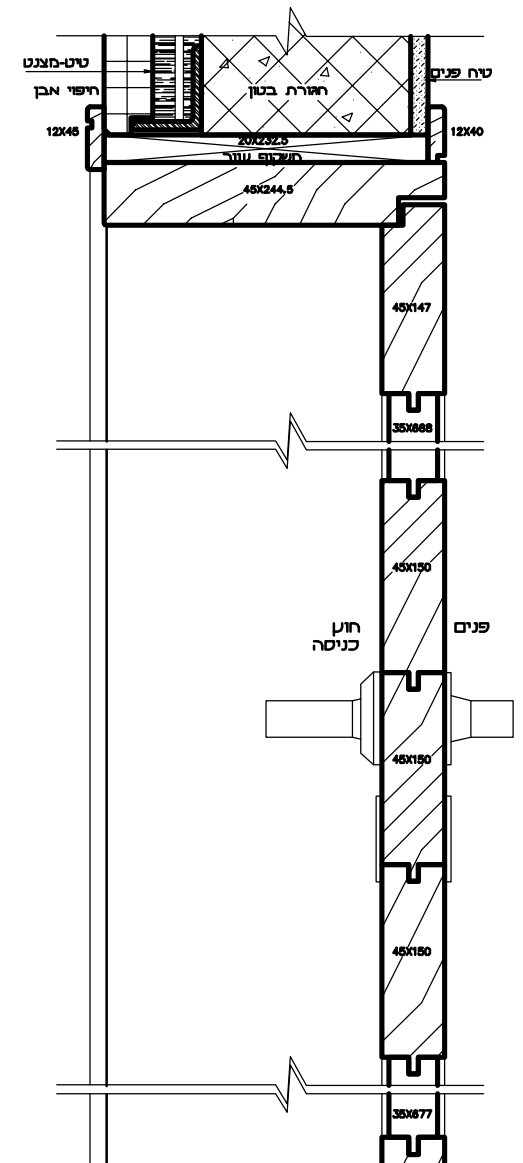

חתך אורך בחלון מונטבלוק

חתך אורך בחלון

חתך אורך בדלת פנימית

פרטי בניין | אודי קרמסקי אדריכל
בית מגורים בכפר חנניה
www.cramsky.co.il

חתך אורך בדלת כניסה

חתך רוחב - תכנית - בדלתות פנימיות

חתך רוחב - תכנית - בחלון

חתך רוחב - תכנית - בדלתות כניסה