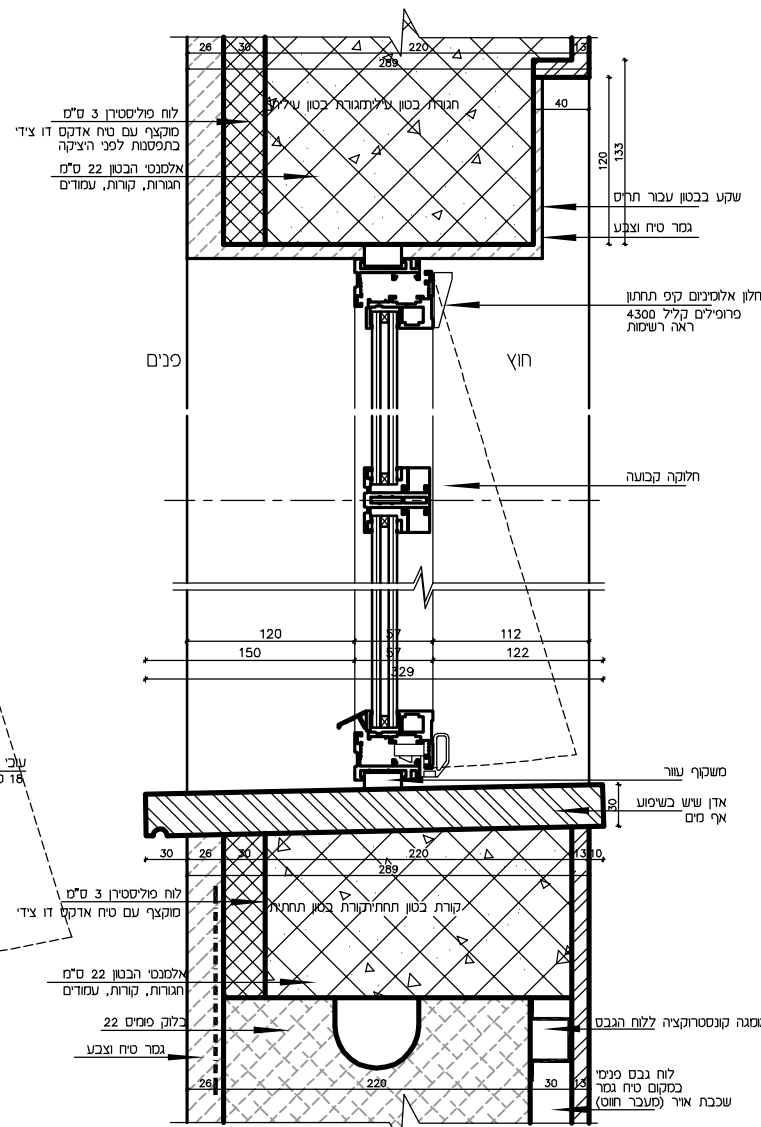

חתך אורך בחלון מונטבלוק

חתך אורך בחלון

חתך אורך בדלת פנימית

פרטי בניין | אודי קרמסקי אדריכל
בית מגורים בכפר חנניה
www.cramsky.co.il

חתך אורך בדלת כניסה

חתך רוחב - תכנית - בדלתות פנימיות

חתך רוחב - תכנית - בחלון

חתך רוחב - תכנית - בדלתות כניסה