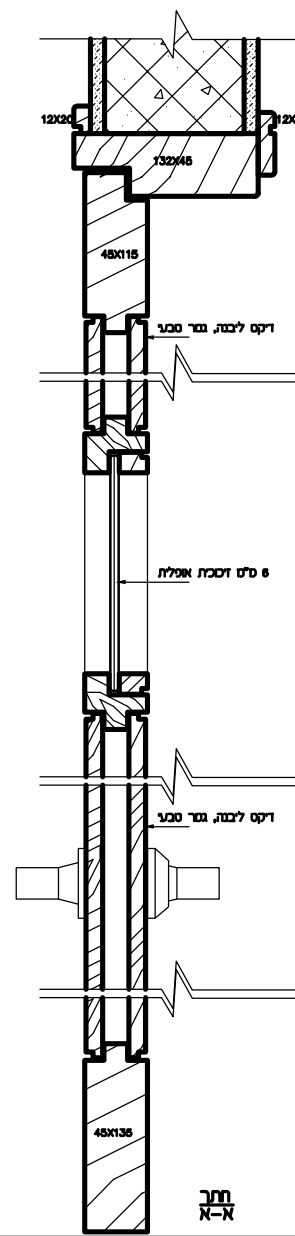

חתך אורך בחלון מונטבלוק

חתך אורך בחלון

חתך אורך בדלת פנימית

פרטי בניין | אודי קרמסקי אדריכל
בית מגורים בכפר חנניה
www.cramsky.co.il

חתך אורך בדלת כניסה

חתך רוחב - תכנית - בדלתות פנימיות

חתך רוחב - תכנית - בחלון

חתך רוחב - תכנית - בדלתות כניסה